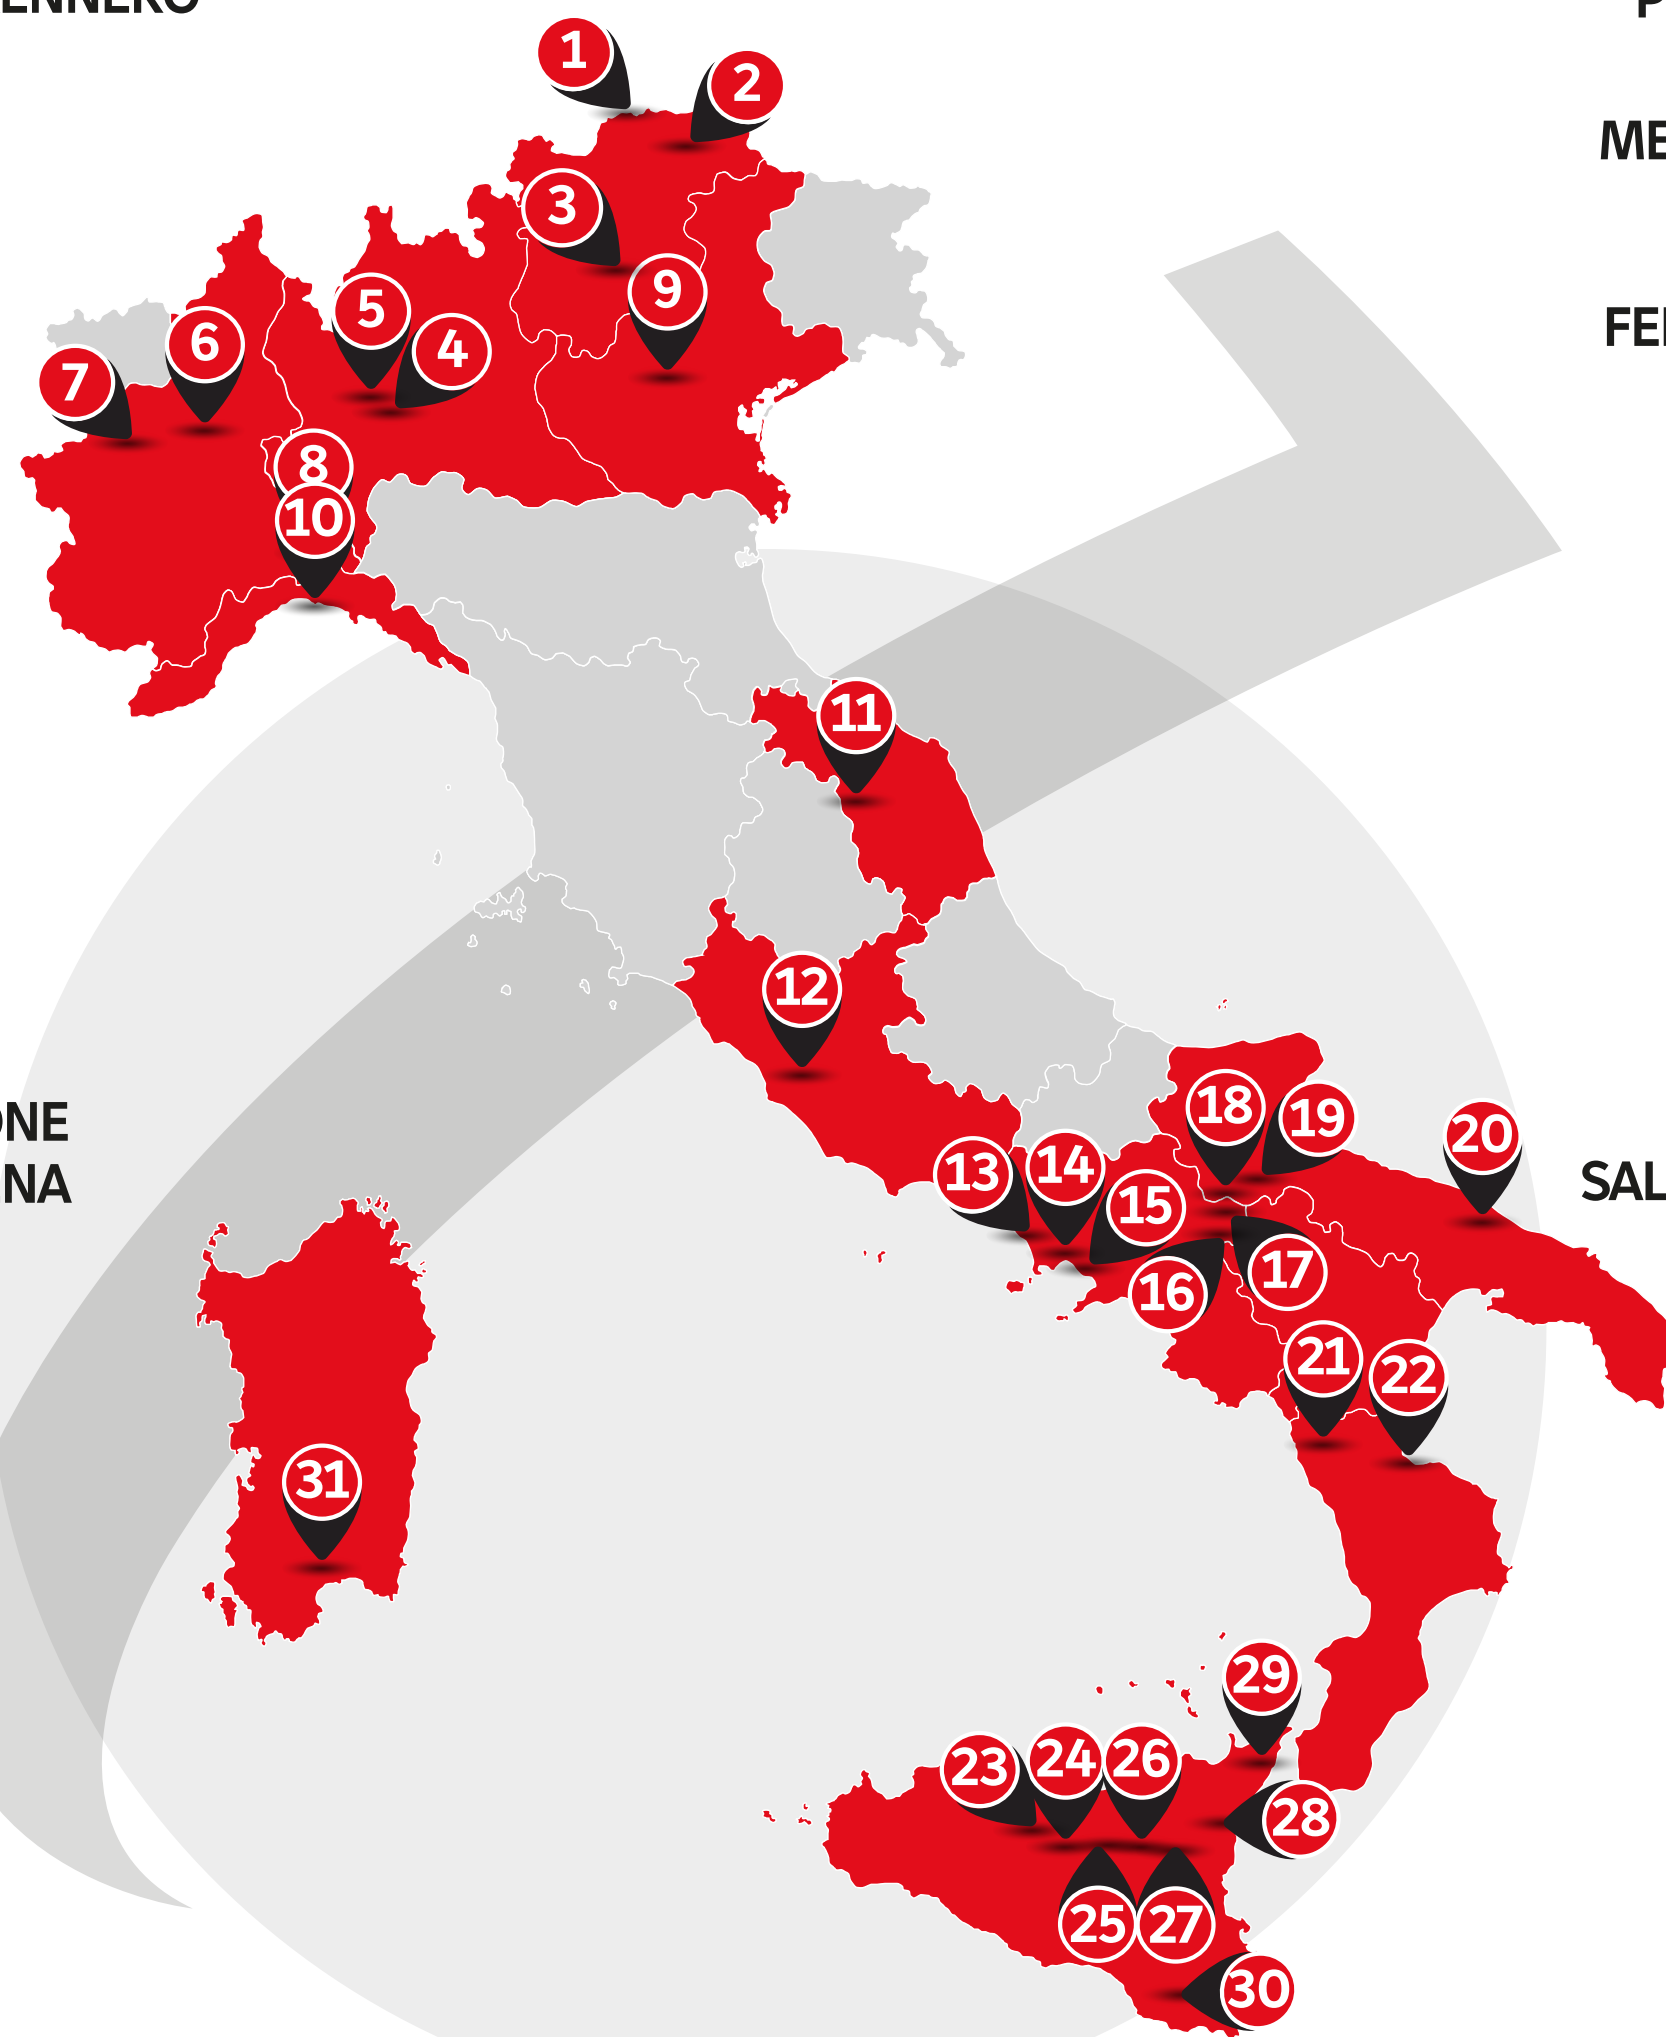

31 cantieri Webuild in Italia

1 GALLERIA DI BASE DEL BRENNERO

2 LINEA AC FORTEZZA - PONTE GARDENA

3 CIRCONVALLAZIONE FERROVIARIA DI TRENTO

4 METROPOLITANA LINEA 4 - MILANO

5 PEDEMONTANA LOMBARDA *

6 PEDEMONTANA PIEMONTESE

7 LINEA AV/AC TORINO-LIONE NICCHIE DELLA MADDALENA

8 PROGETTO UNICO TERZO VALICO DEI GIOVI - NODO DI GENOVA

9 LINEA AV/AC VERONA-PADOVA

10 NUOVA DIGA FORANEA DI GENOVA

11 QUADRILATERO MARCHE-UMBRIA MAXILOTTO 2

12 METROPOLITANA LINEA C - ROMA

31 NUOVA STRADA STATALE CAGLIARITANA

30 AUTOSTRADA RAGUSA-CATANIA

13 PROGETTO INFRAFLEGREA

14 METROPOLITANA DI NAPOLI STAZIONE CAPODICHINO

15 FERROVIA CUMANA NAPOLI TRATTA DAZIO-CANTIERI

16 LINEA AV NAPOLI-BARI

17 4 lotti

20 OSPEDALE DEL SUD-EST BARESE

21 LINEA AV SALERNO-REGGIO CALABRIA LOTTO BATTIPAGLIA - ROMAGNANO

22 SS JONICA 106 TERZO MEGALOTTO

23 LINEA AC PALERMO-CATANIA

24 5 lotti

28 LINEA AC MESSINA-CATANIA