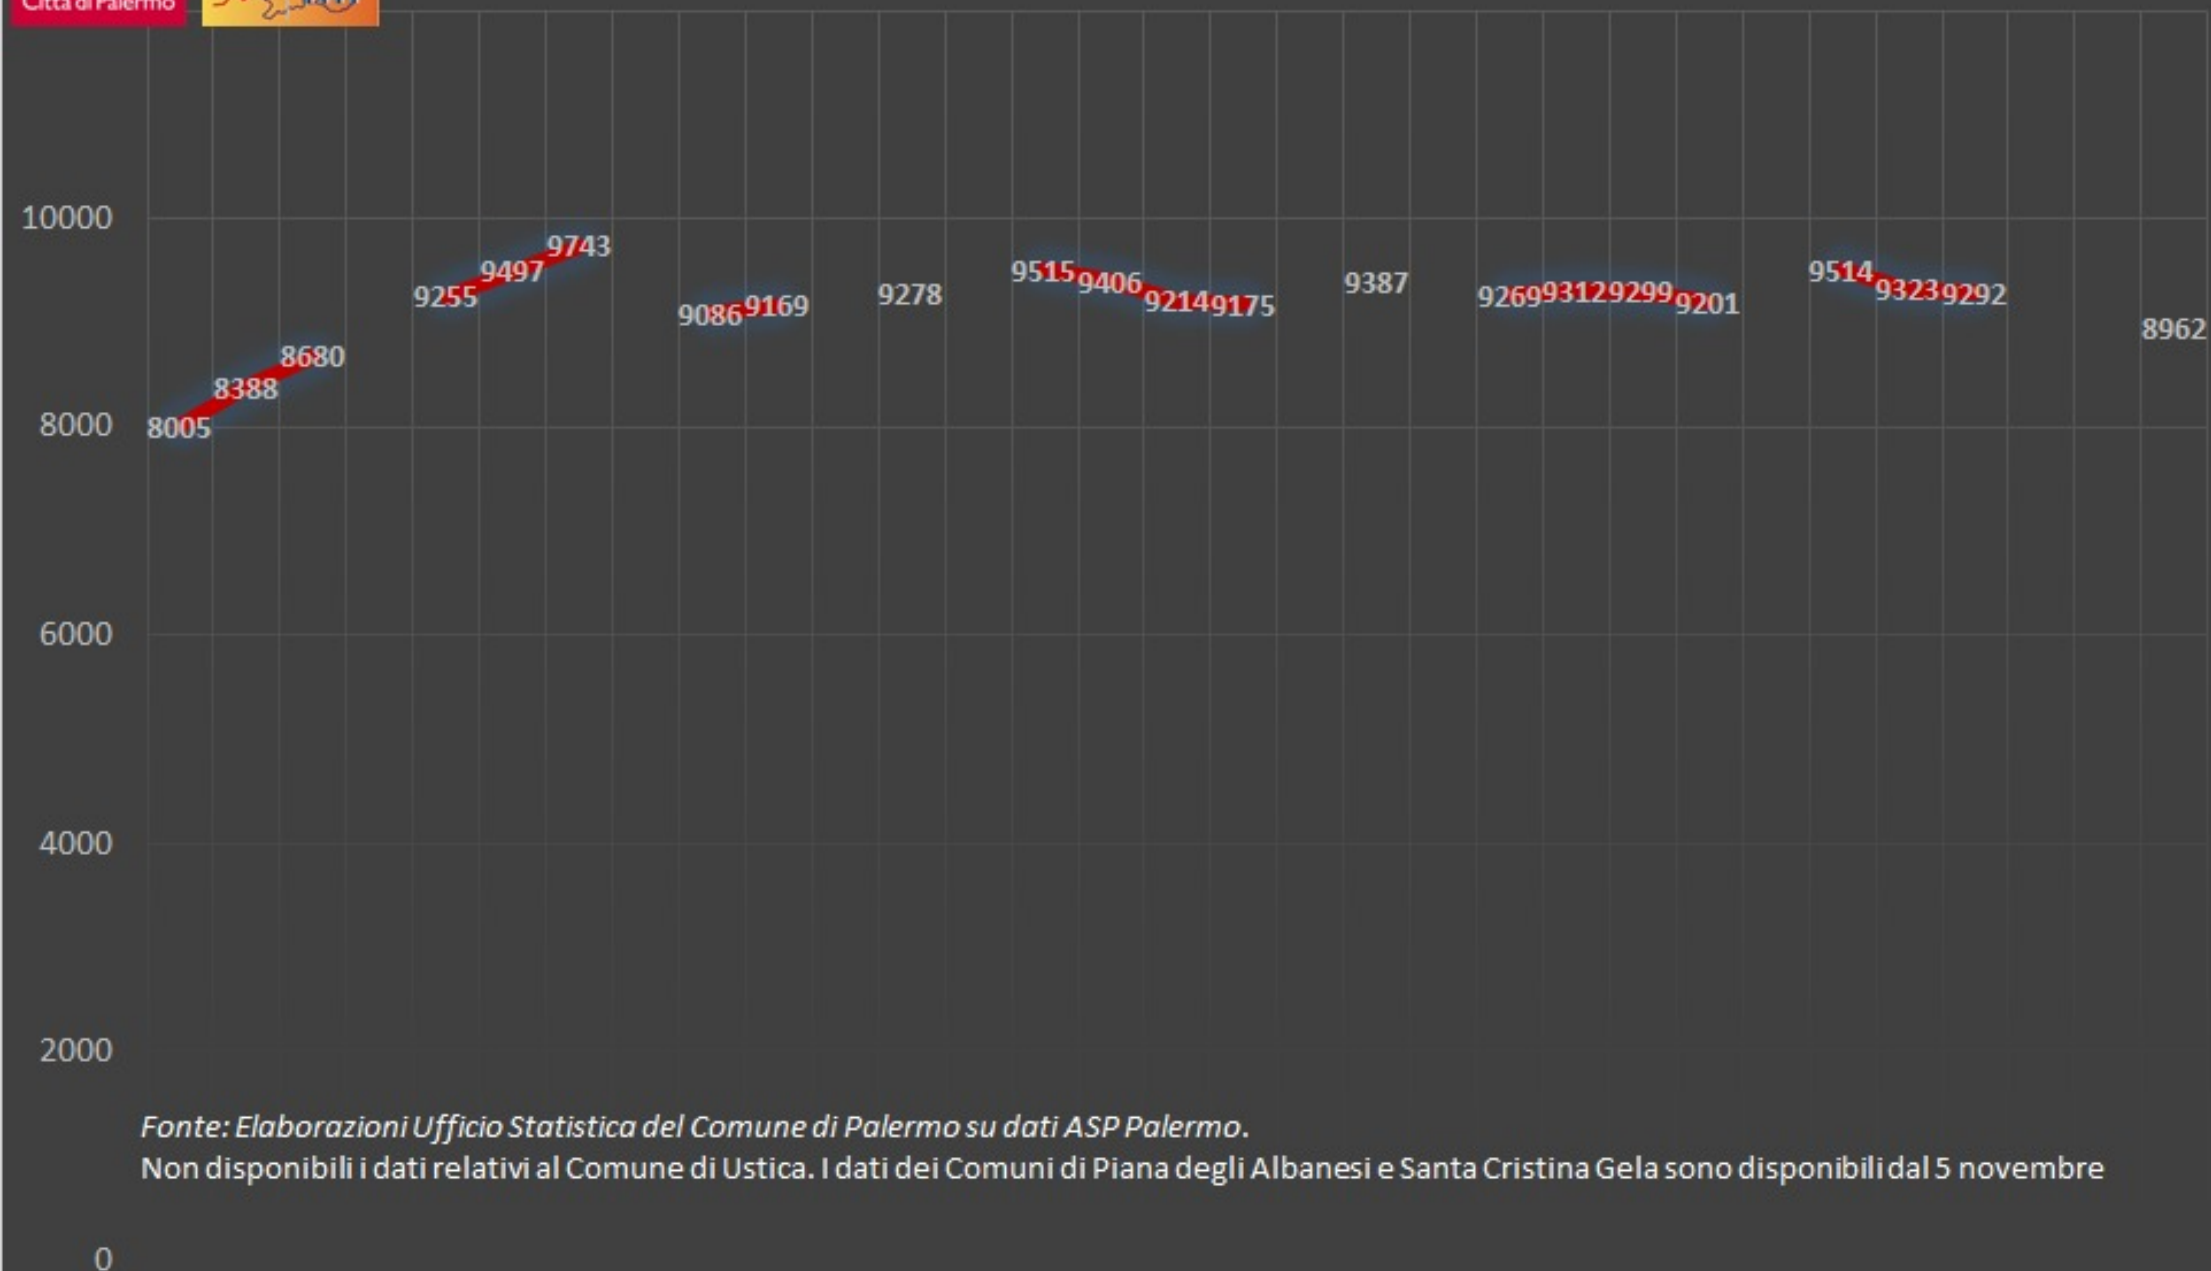

Città di Palermo

COVID-19: ATTUALI POSITIVI NELLA CITTA' METROPOLITANA DI PALERMO DAL 26 NOVEMBRE AL 26 DICEMBRE 2020

Città di Palermo

COVID-19: ATTUALI POSITIVI NEL COMUNE DI PALERMO DAL 26 NOVEMBRE AL 26 DICEMBRE 2020

Fonte: Elaborazioni Ufficio Statistica del Comune di Palermo su dati ASP Palermo.

Non disponibili i dati relativi al Comune di Ustica. I dati dei Comuni di Piana degli Albanesi e Santa Cristina Gela sono disponibili dal 5 novembre