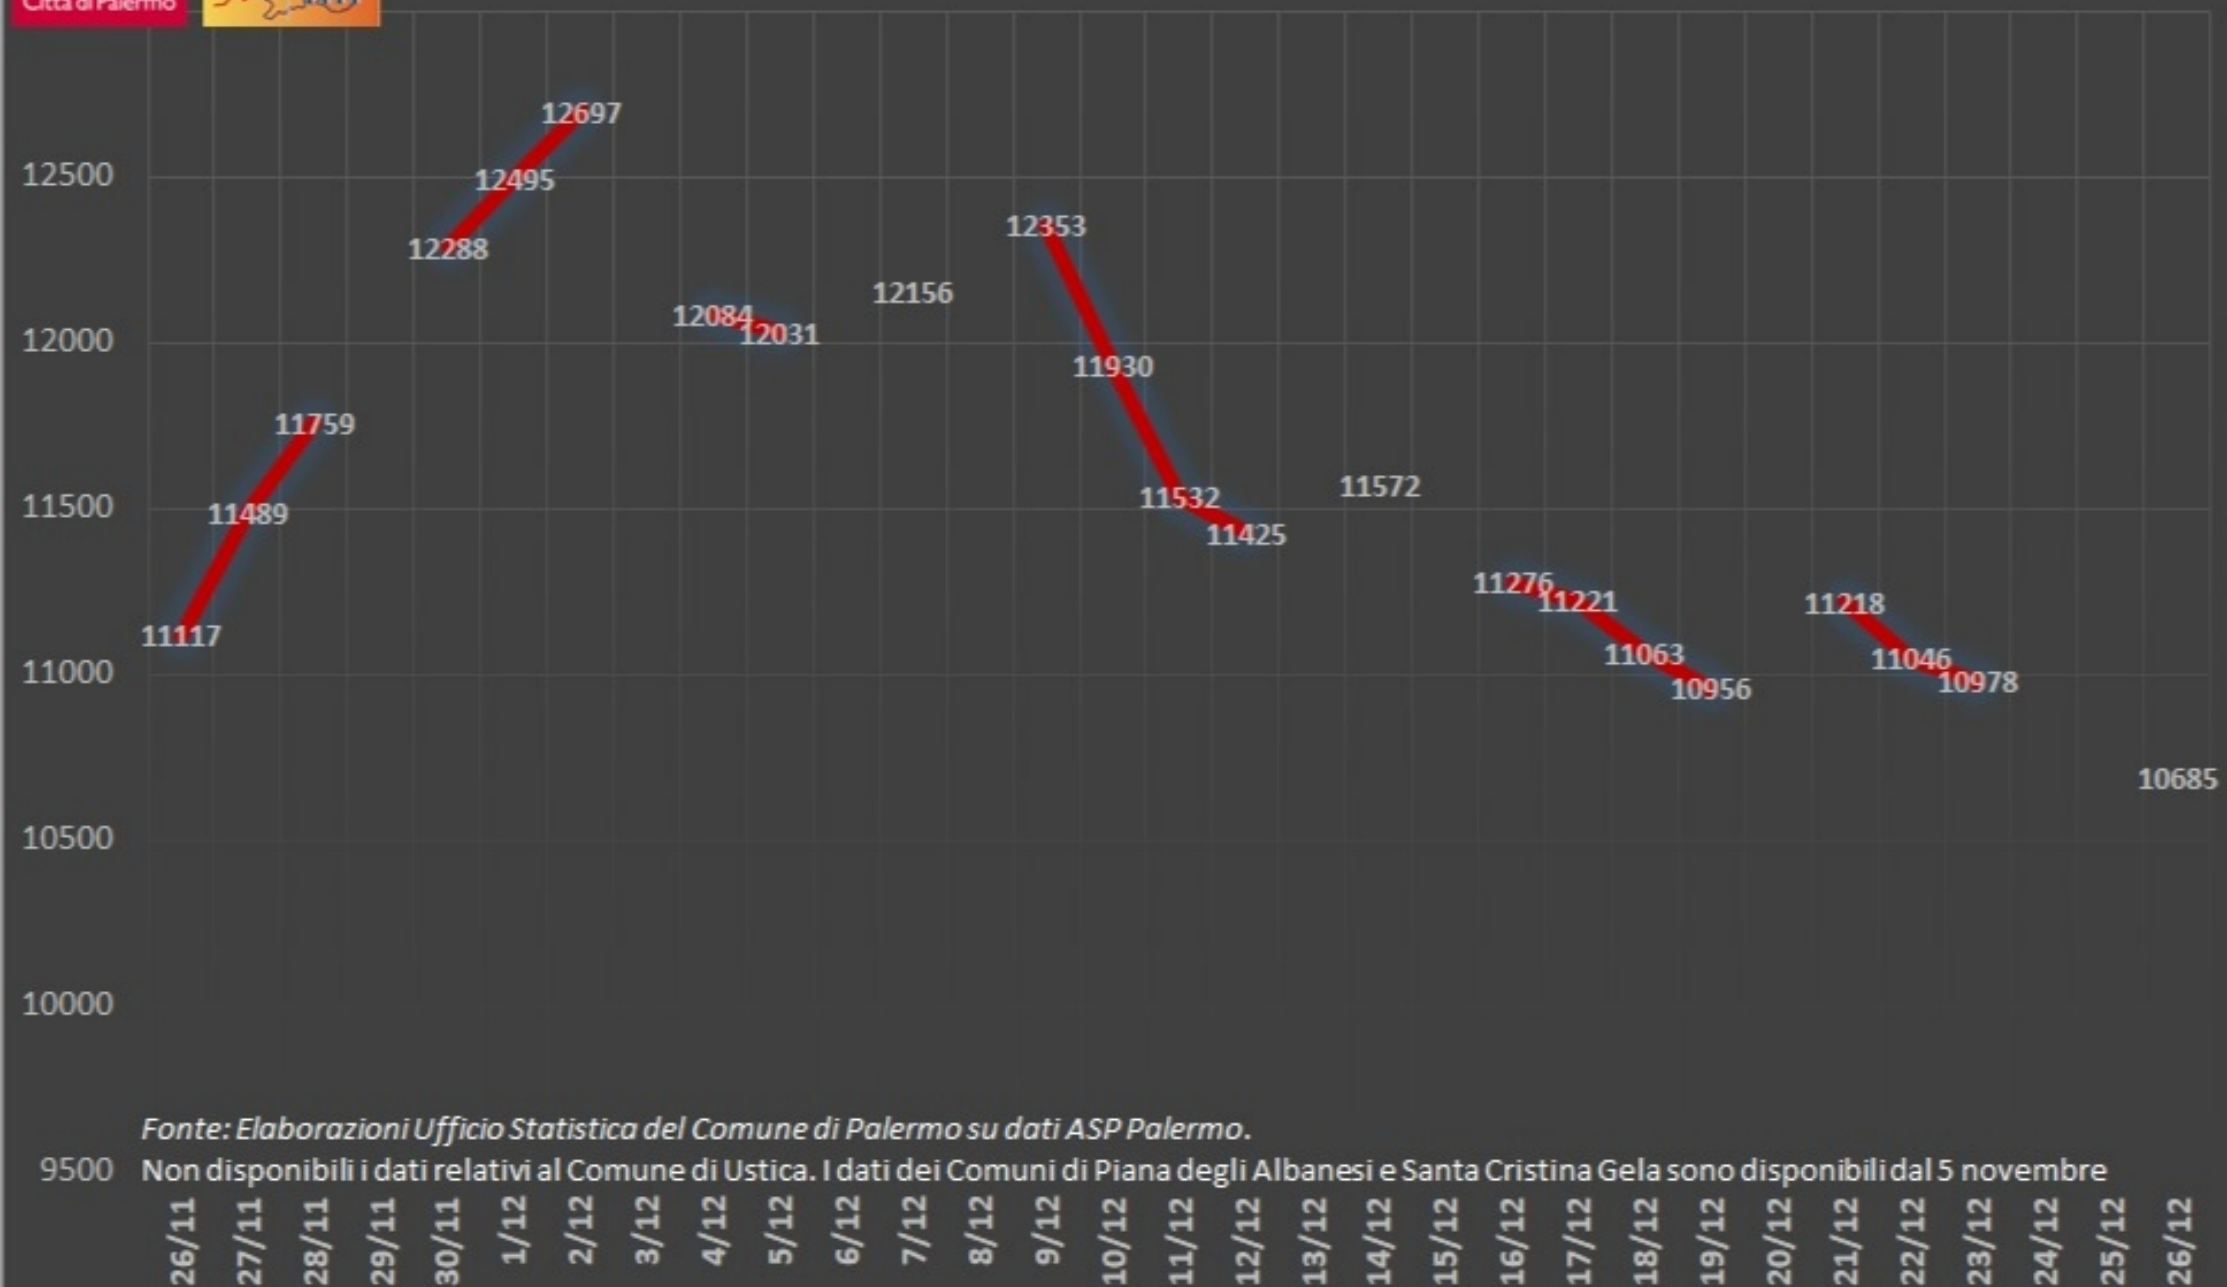

Città di Palermo

COVID-19: ATTUALI POSITIVI NELLA CITTA' METROPOLITANA DI PALERMO DAL 26 NOVEMBRE AL 26 DICEMBRE 2020

Città di Palermo

COVID-19: ATTUALI POSITIVI NEL COMUNE DI PALERMO DAL 26 NOVEMBRE AL 26 DICEMBRE 2020

Fonte: Elaborazioni Ufficio Statistica del Comune di Palermo su dati ASP Palermo.

Non disponibili i dati relativi al Comune di Ustica. I dati dei Comuni di Piana degli Albanesi e Santa Cristina Gela sono disponibili dal 5 novembre